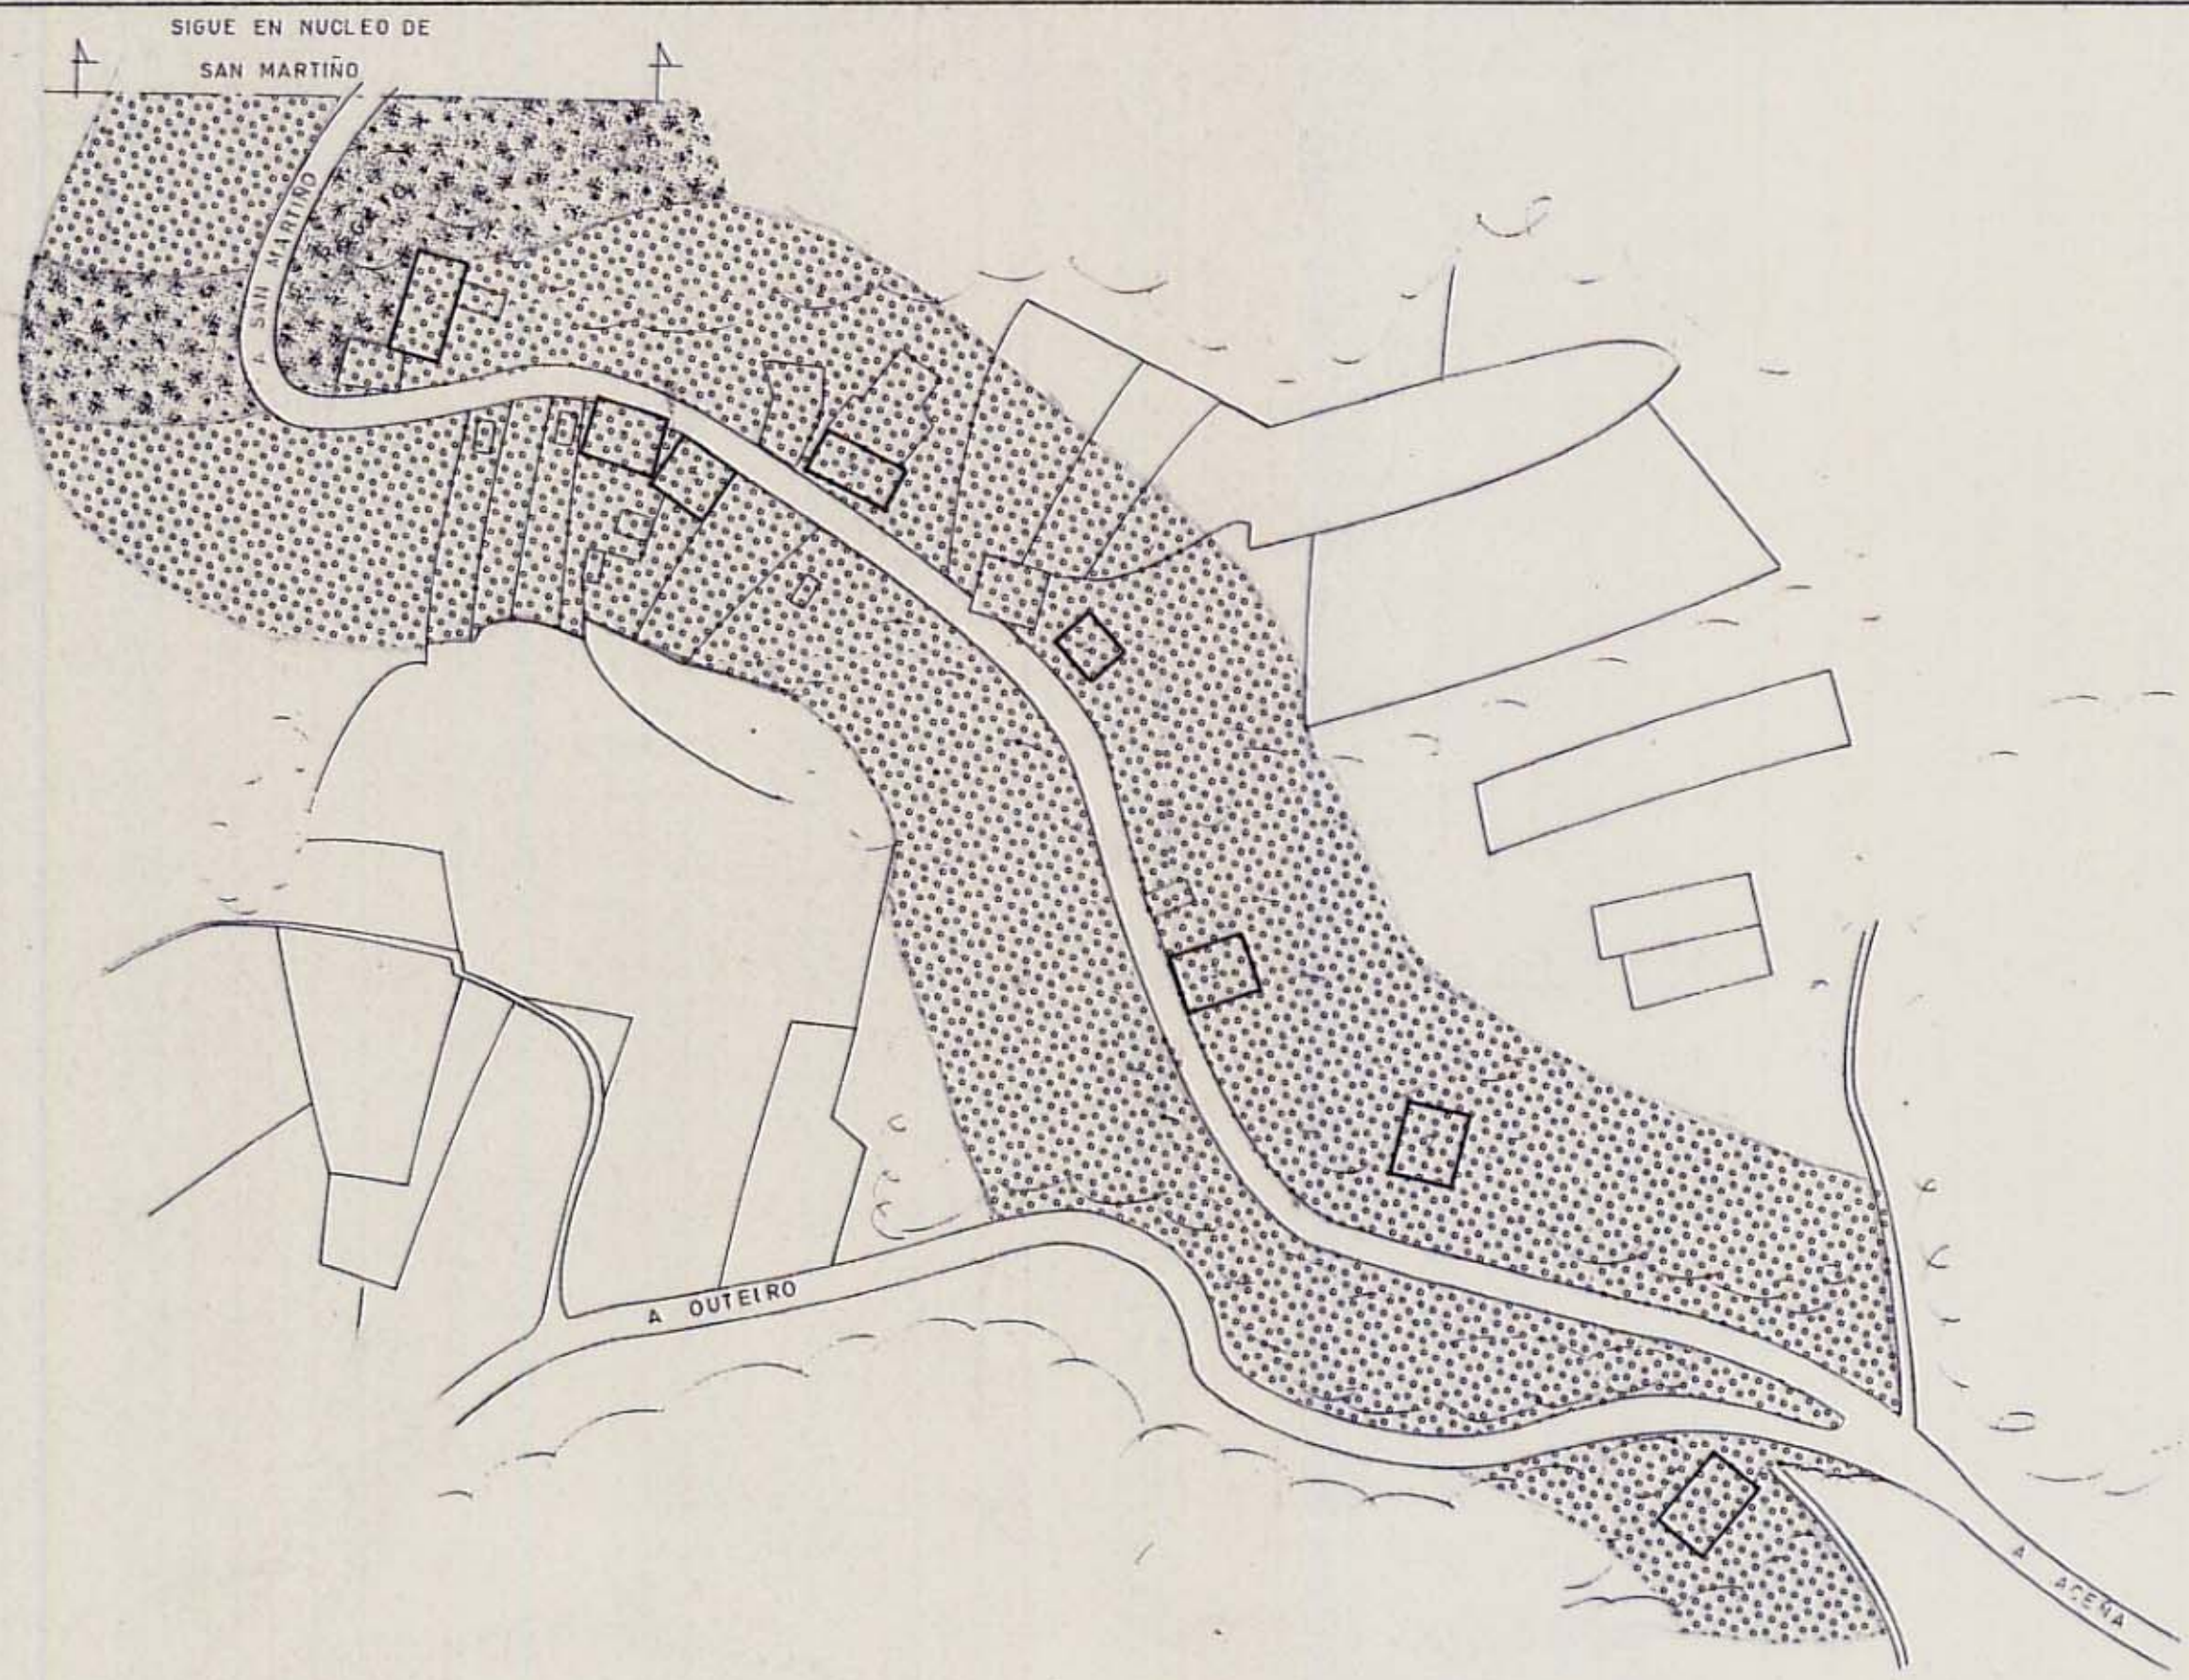

CASAL DABADE

NOGUEIRA

OURILLE

LEYENDA	
	SUELO NO URBANIZABLE DE NUCLEO RURAL GRADO-1
	SUELO NO URBANIZABLE DE NUCLEO RURAL GRADO-2
	PATRIMONIO
	DOTACIONAL

CONCELLO DE VEREA (Ourense)

DILIGENCIA:
 En el presente documento fue aprobado definitivamente
 por el Pleno de la Corporación en sesión ordinaria de fecha 24-09-96.
 Verasa, a **25 SET. 1996**
 EL SECRETARIO
[Signature]

ARQUITECTOS	<i>[Signature]</i>
Daniel Rodriguez Fernandez	
José Martinez Rodriguez	
PROYECTO	REDACCION DE NORMAS SUBSIDIARIAS DE VEREA
PLANO	NUCLEOS DE CASAL DABADE, NOGUEIRA Y OURILLE
PROPIETARIO:	AYUNTAMIENTO DE VEREA
EMPLAZAMIENTO:	VEREA (ORENSE)
EXPEDIENTE:	
ESCALA:	1:1000
	PLANO nº C14
	FECHA: