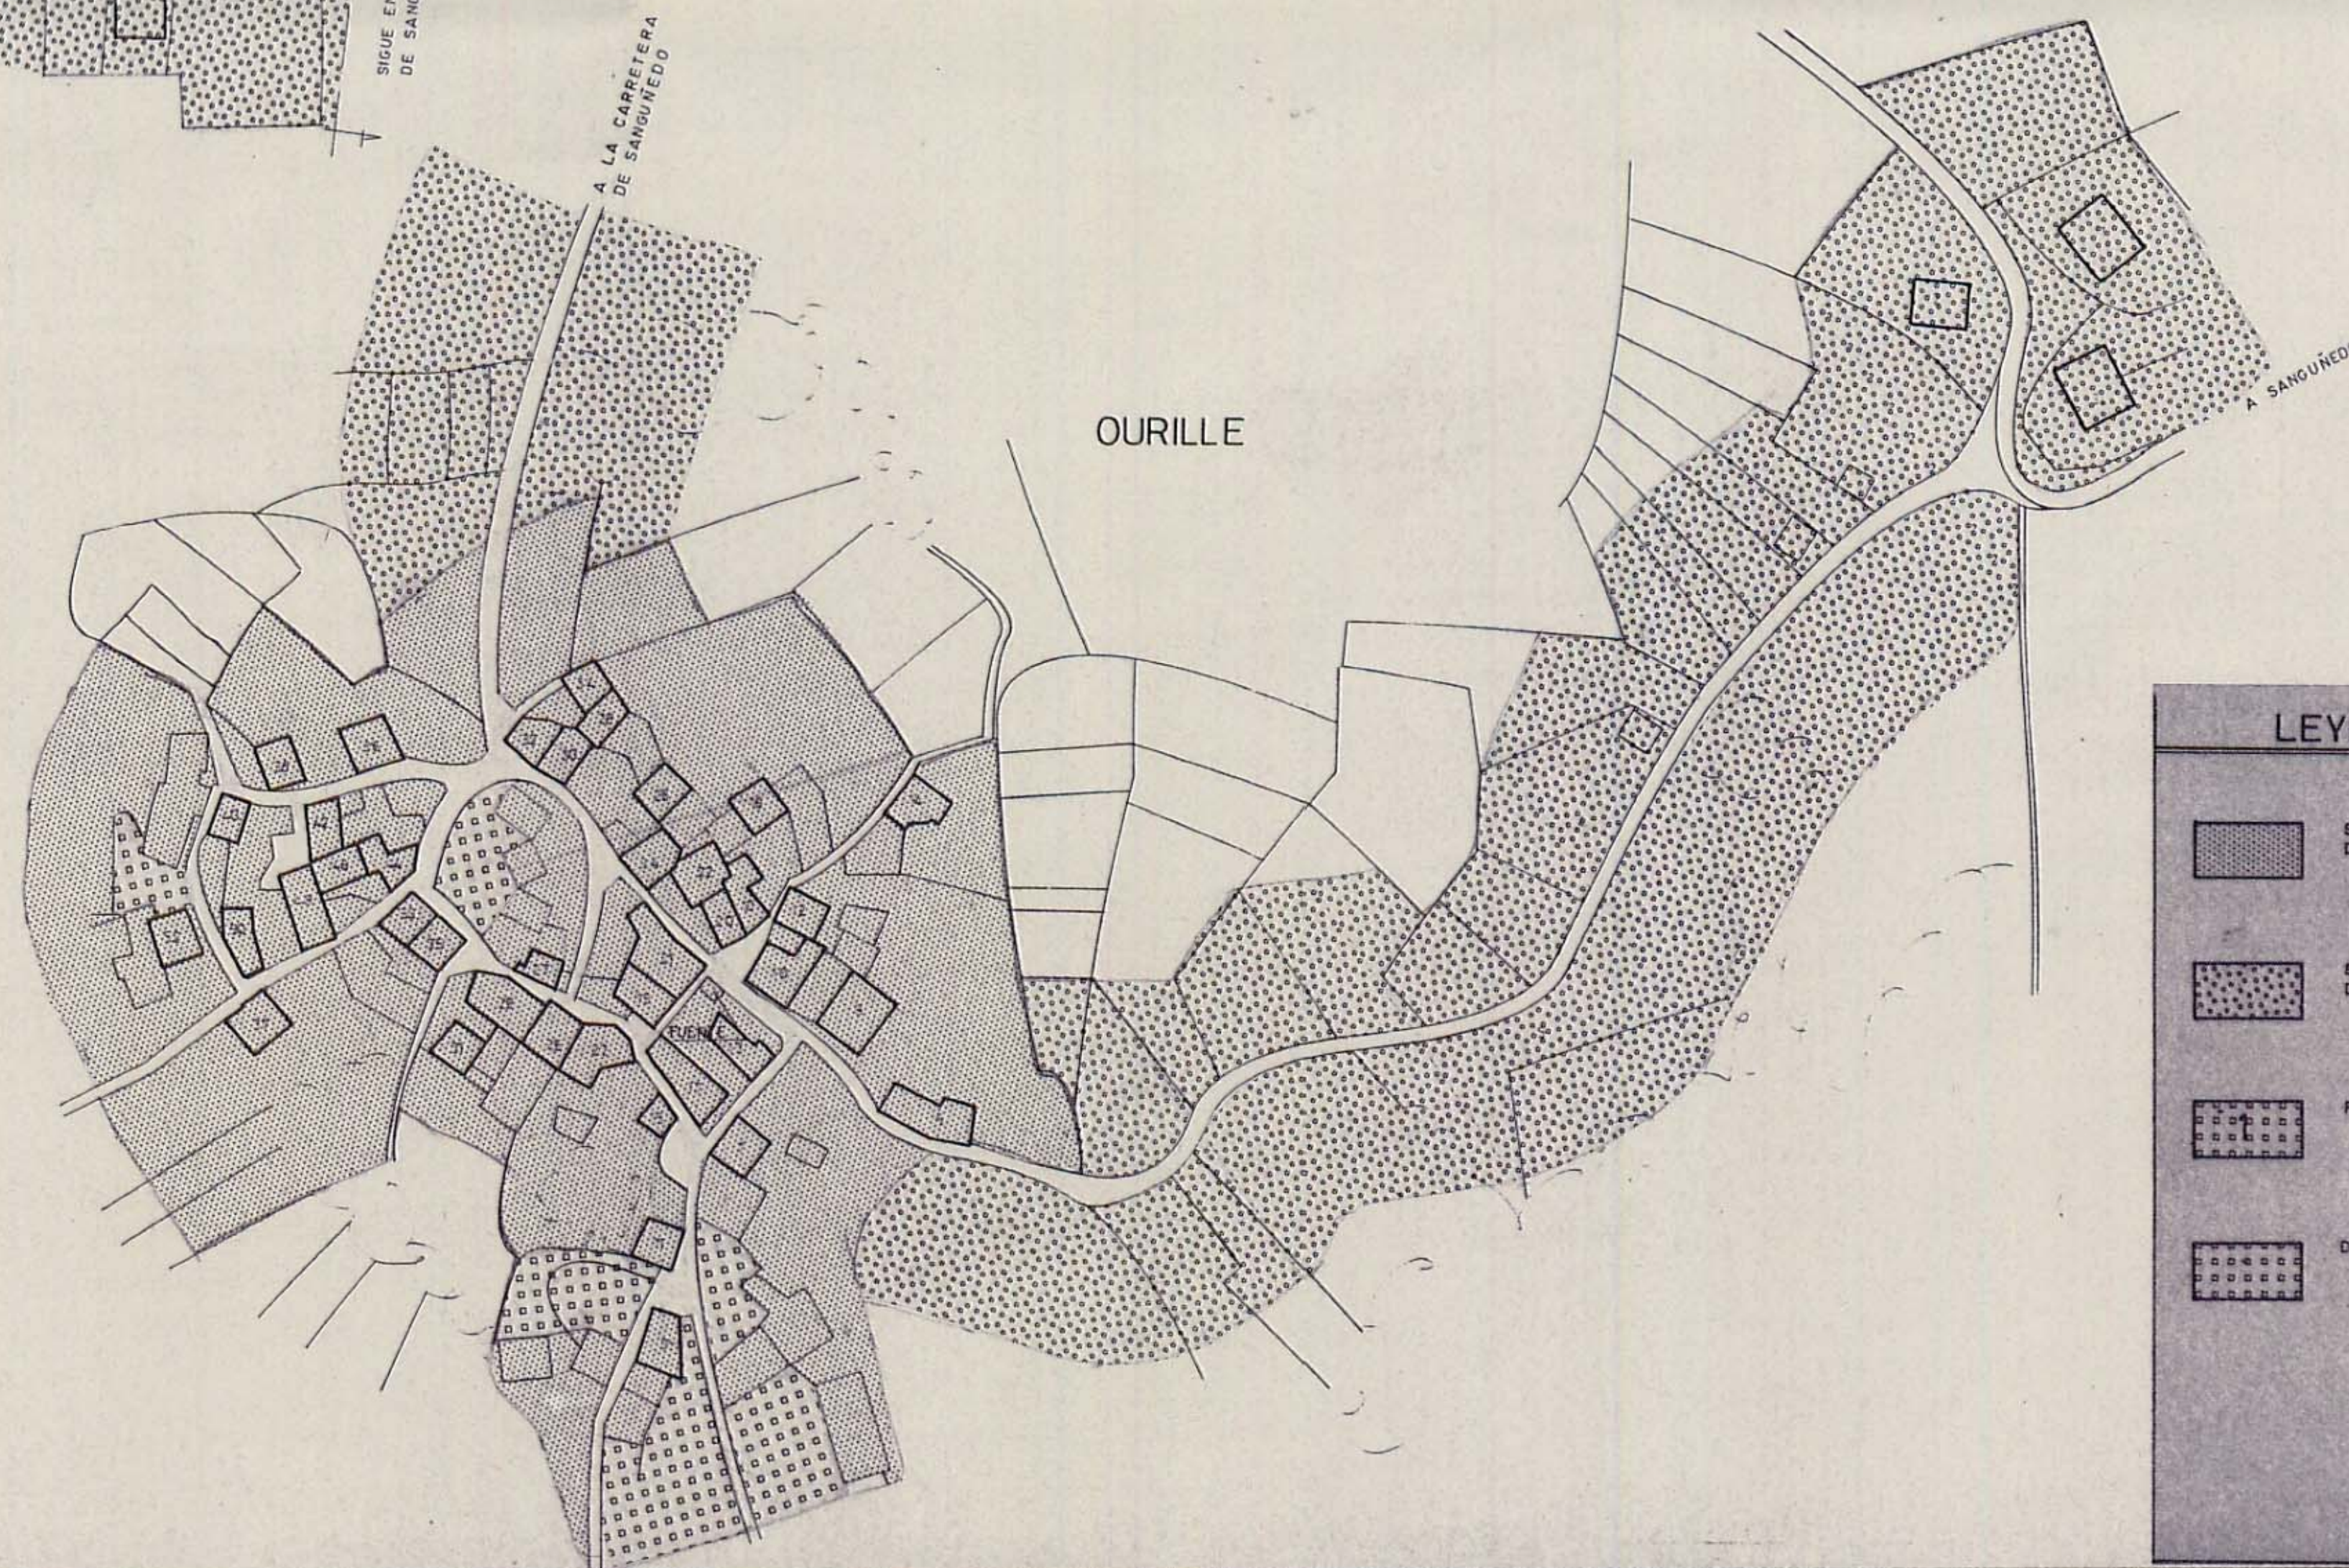

CASAL DABADE

NOGUEIRA

OURILLE

LEYENDA	
	SUELO NO URBANIZABLE DE NUCLEO RURAL GRADO-1
	SUELO NO URBANIZABLE DE NUCLEO RURAL GRADO-2
	PATRIMONIO
	DOTACIONAL

CONCELLO DE VEREA (Ourense)

DILIGENCIA:
 En el presente documento fue aprobado definitivamente
 por el Pleno de la Corporación en sesión ordinaria de fecha 24-09-96.
 Verasa, a **25 SET. 1996**
 EL SECRETARIO
[Signature]

ARQUITECTOS	<i>[Signature]</i>
Daniel Rodriguez Fernandez	
José Martinez Rodriguez	
PROYECTO	REDACCION DE NORMAS SUBSIDIARIAS DE VEREA
PLANO	NUCLEOS DE CASAL DABADE, NOGUEIRA Y OURILLE
PROPIETARIO:	AYUNTAMIENTO DE VEREA
EMPLAZAMIENTO:	VEREA (ORENSE)
EXPEDIENTE:	
ESCALA:	1:1000
	PLANO nº C14
	FECHA: