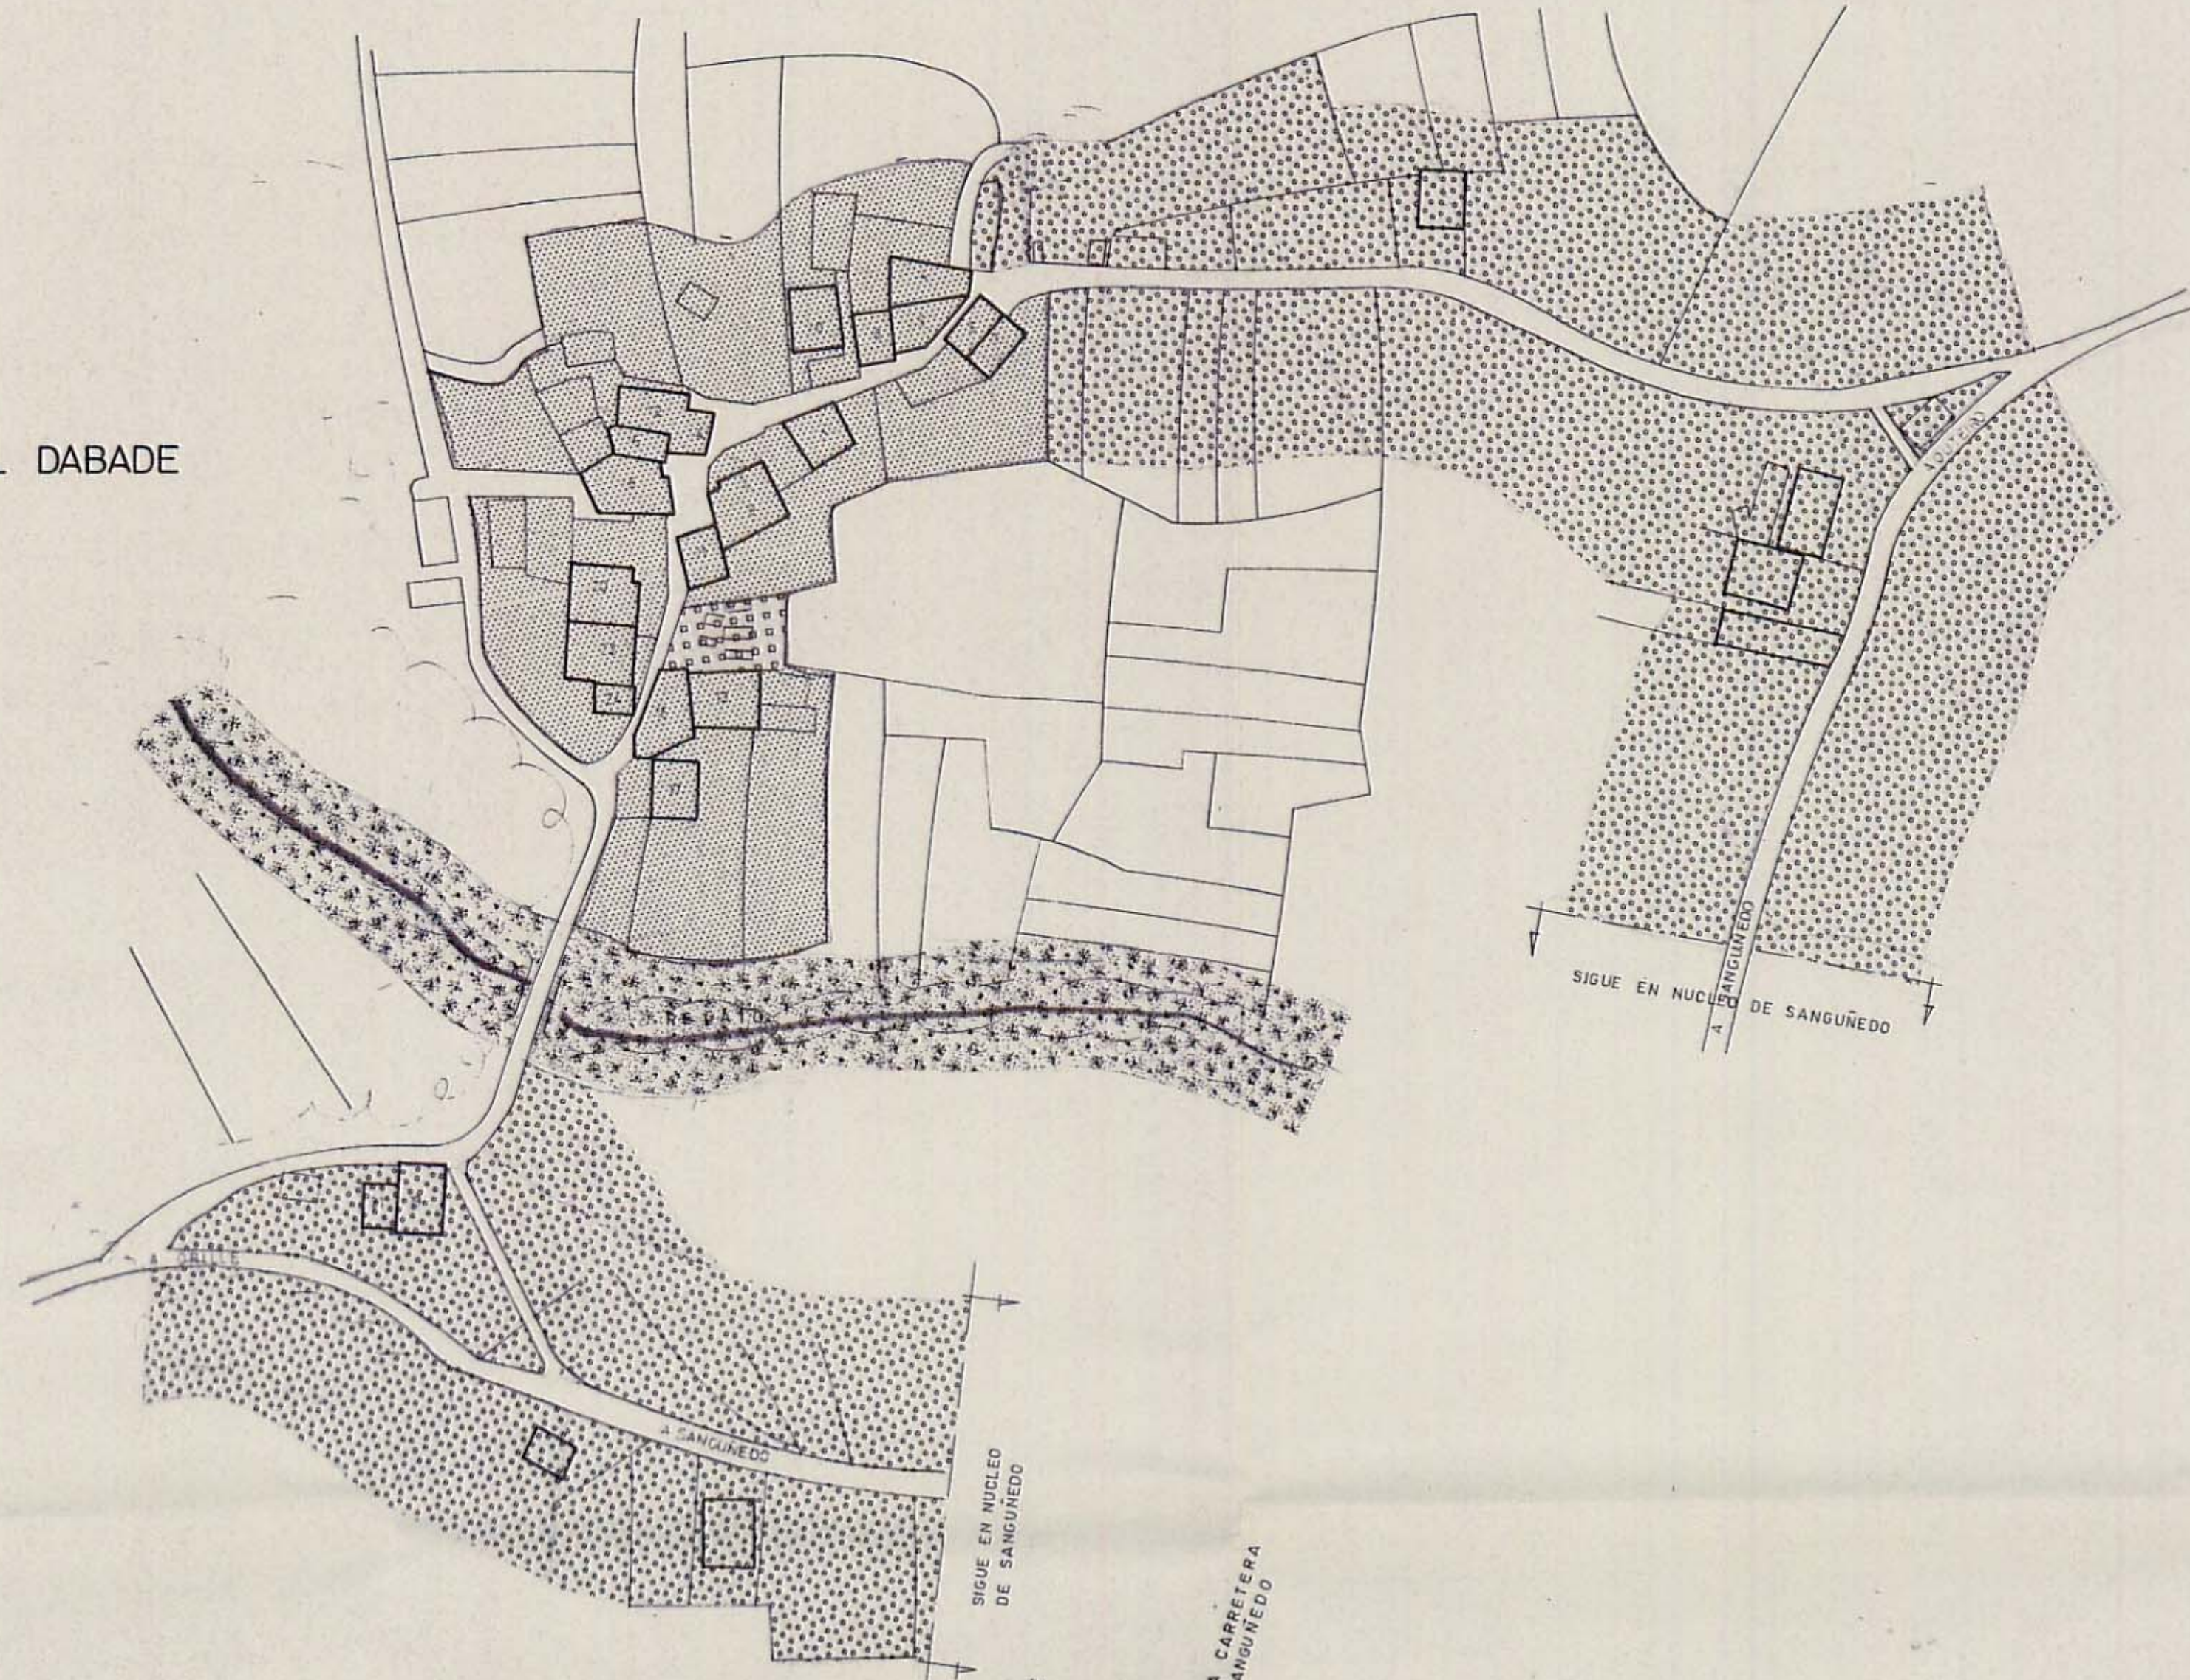

CASAL DABADE

NOGUEIRA

OURILLE

LEYENDA	
	SUELO NO URBANIZABLE DE NUCLEO RURAL GRADO-1
	SUELO NO URBANIZABLE DE NUCLEO RURAL GRADO-2
	PATRIMONIO
	DOTACIONAL

CONCELLO DE VEREA (Ourense)

DILIGENCIA:
 En el presente documento fue aprobado definitivamente
 por el Pleno de la Corporación en sesión ordinaria de fecha 24-09-96.
 Verasa, a **25 SET. 1996**
 EL SECRETARIO
[Signature]

ARQUITECTOS	<i>[Signature]</i>
Daniel Rodriguez Fernandez	
José Martinez Rodriguez	
PROYECTO	REDACCION DE NORMAS SUBSIDIARIAS DE VEREA
PLANO	NUCLEOS DE CASAL DABADE, NOGUEIRA Y OURILLE
PROPIETARIO:	AYUNTAMIENTO DE VEREA
EMPLAZAMIENTO:	VEREA (ORENSE)
EXPEDIENTE:	
ESCALA:	1:1000
	PLANO nº C14
	FECHA: